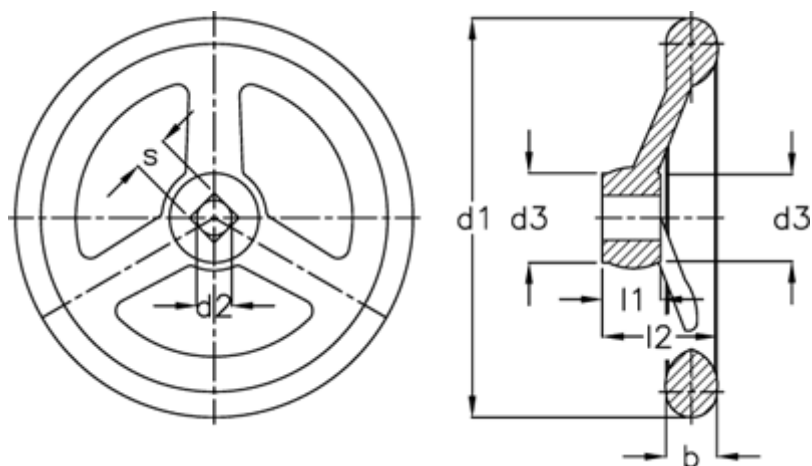

Varenummer: 20303354
Beskrivelse: E+G Håndhjul
DIN 950-GG-400-K32-A

Mål

Antal eger =	5
b	= 32
d1	= 400
d2 H7	= 32
d3	= 65
l1	= 38
l2	= 63